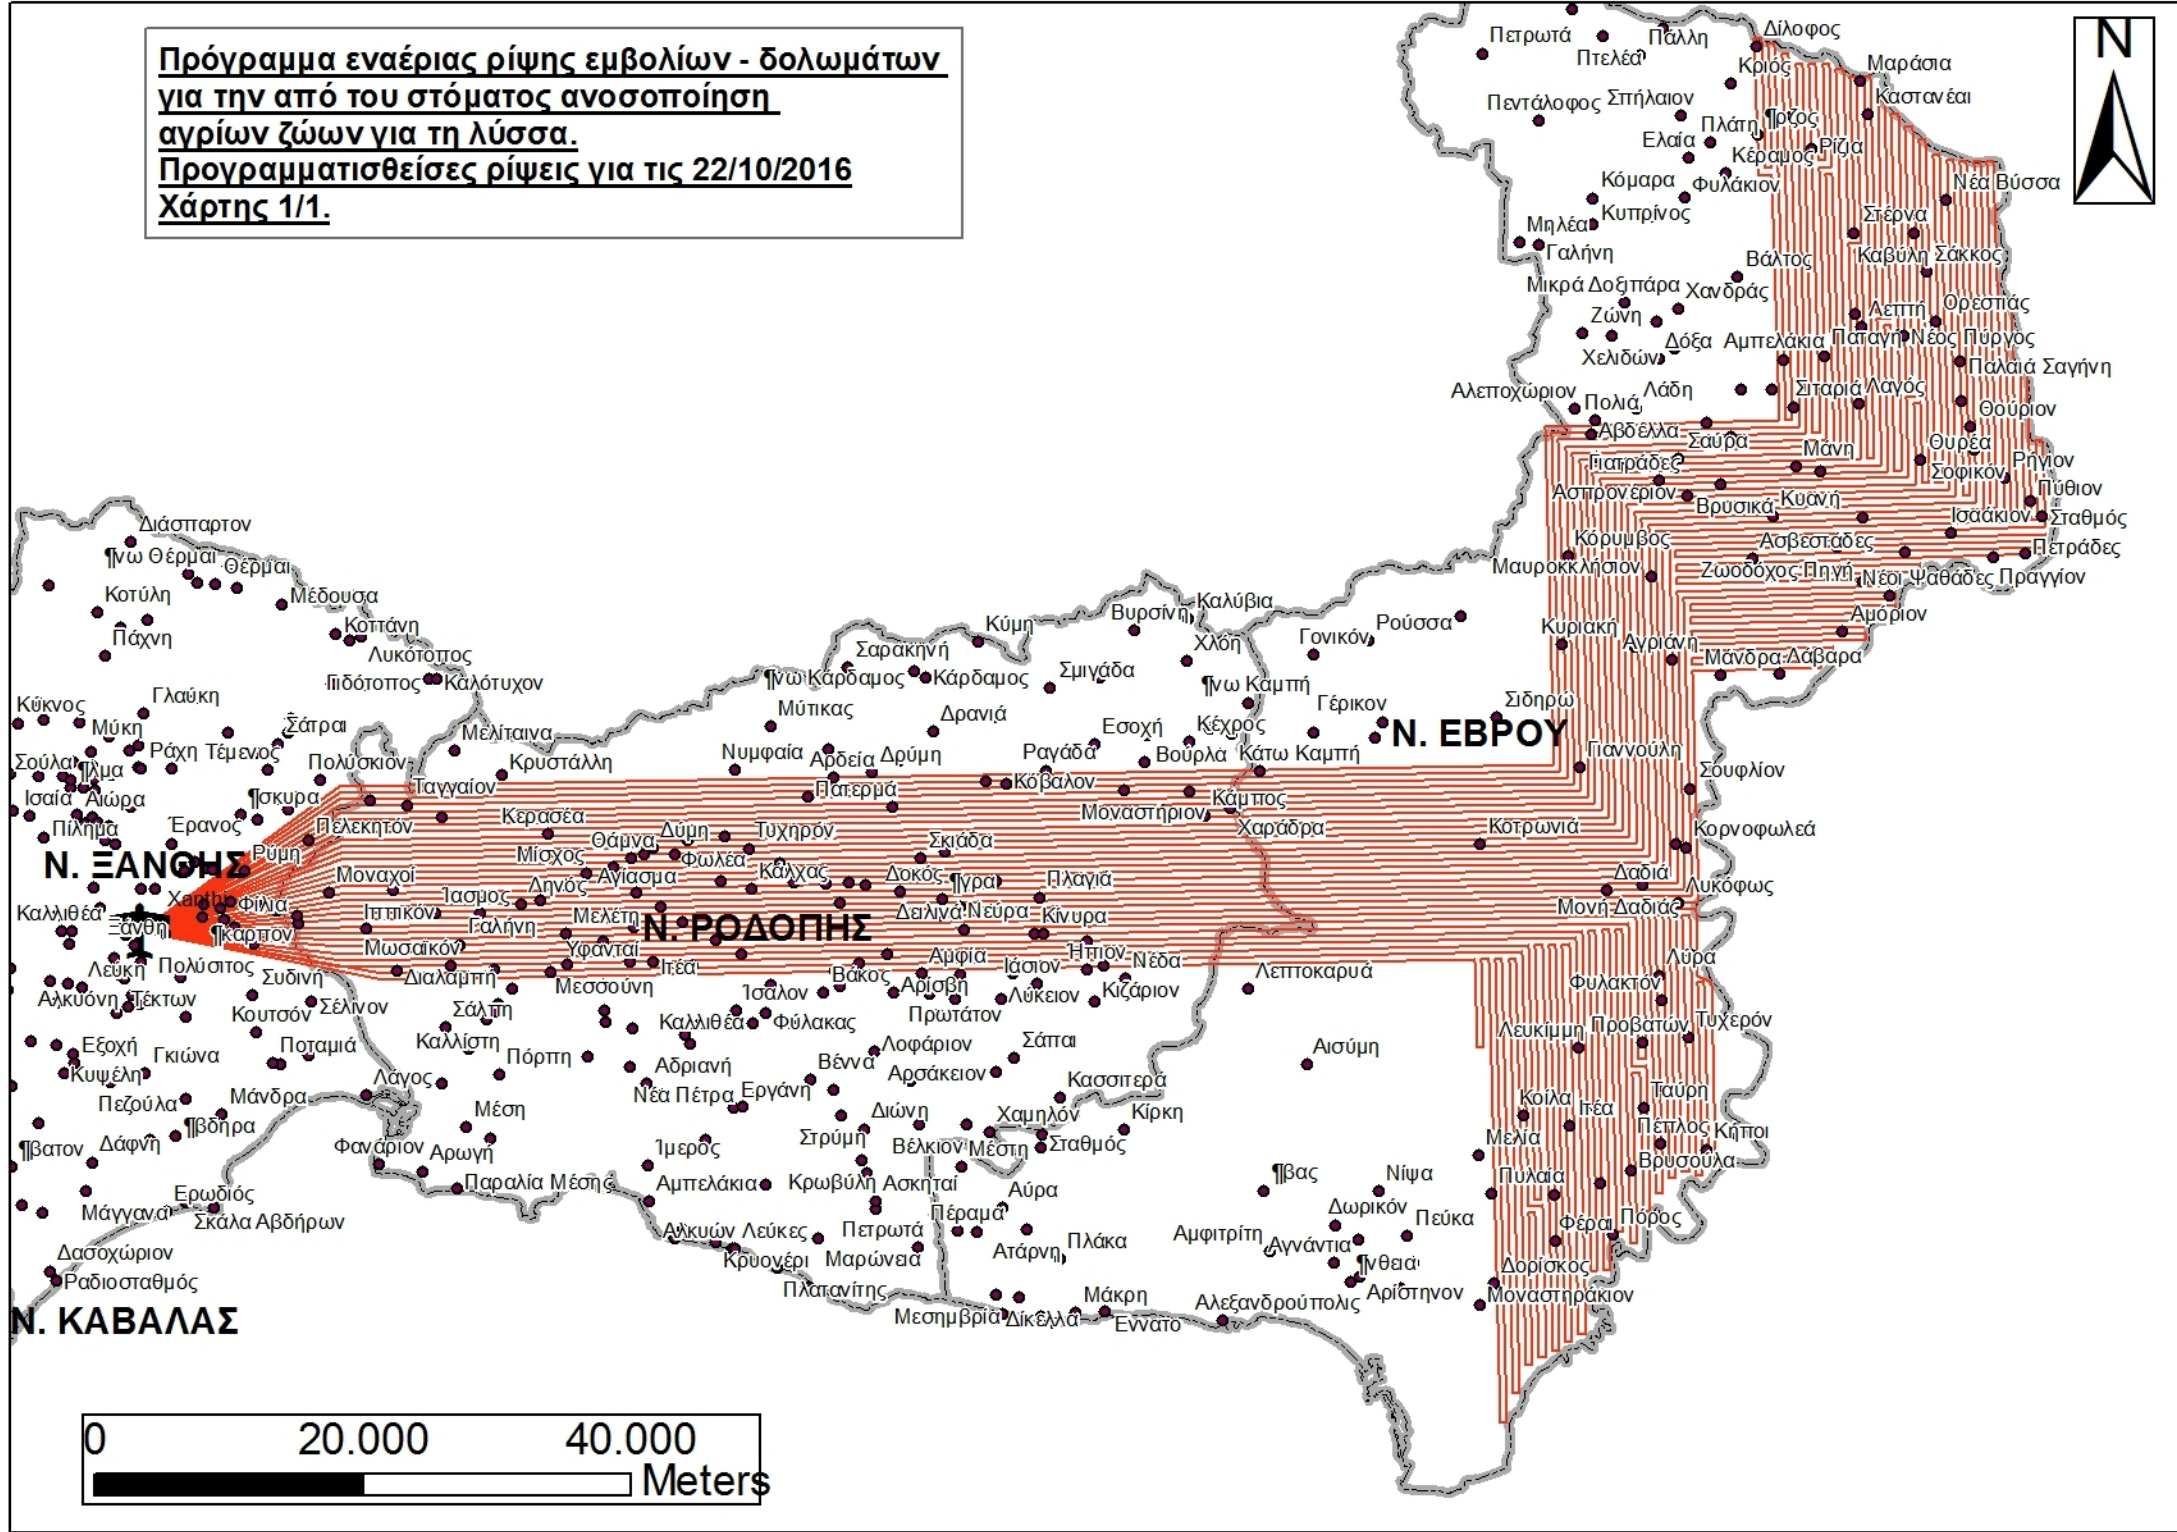

**Πρόγραμμα εναέριας ρίψης εμβολίων - δολωμάτων
για την από του στόματος ανοσοποίηση
αγρίων ζώων για τη λύσσα.
Προγραμματισθείσες ρίψεις για τις 22/10/2016
Χάρτης 1/1.**

**Πρόγραμμα εναέριας ρίψης εμβολίων - δολωμάτων
για την από του στόματος ανοσοποίηση
αγρίων ζώων για τη λύσσα.
Προγραμματισθείσες ρίψεις για τις 23/10/2016
Χάρτης 1/2.**