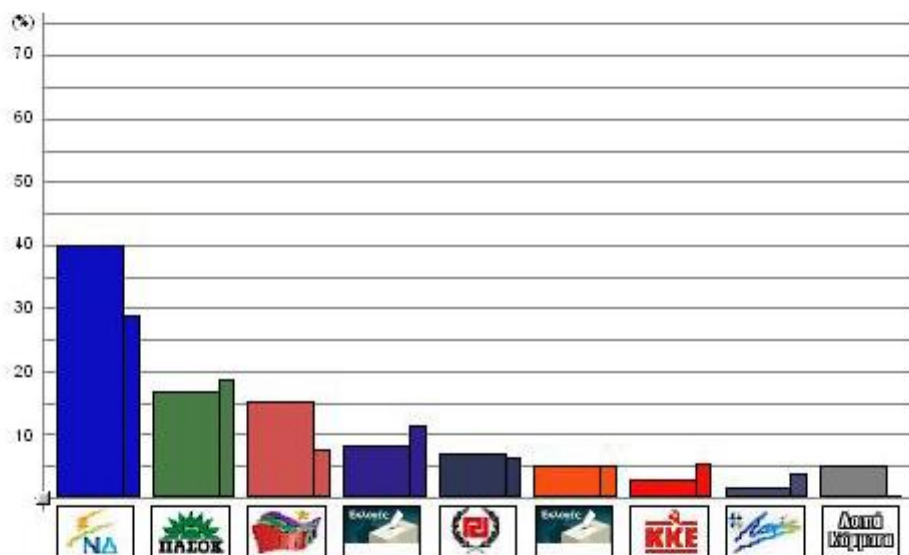

18.6.2012 10:06:10 πμ

ΣΥΓΚΡΙΤΙΚΑ ΑΠΟΤΕΛΕΣΜΑΤΑ
ΠΕΡΙΦΕΡΕΙΑΚΗ ΕΝΟΤΗΤΑ ΕΒΡΟΥ

Εγγεγραμμένοι	171.340	Ψήφισαν	96.178	Άκυρα - Λευκά	1.578	Έγκυρα	94.600	Αποχή	43,87%
---------------	---------	---------	--------	---------------	-------	--------	--------	-------	--------

σε 368 από 368 ε.τ. (100,00%)

ΚΟΜΜΑΤΑ ΣΥΗΔΙΑΣΜΟΙ	ΥΛΕΥΤΙΚΕΣ 2012 Β' ΓΥΡ		ΒΟΥΛΕΥΤΙΚΕΣ 2012	
	ΨΗΦΟΙ	(%)	ΨΗΦΟΙ	(%)
Ν.Δ.	37.661	39,81%	27.391	28,75%
ΠΑΣΟΚ	15.751	16,65%	17.680	18,55%
ΣΥ.ΡΙΖ.Α.	14.128	14,93%	7.031	7,38%
ΑΝΕΞΑΡΤΗΤΟΙ ΕΛΛΗΝΕΣ	7.678	8,12%	10.632	11,16%
ΧΡΥΣΗ ΑΥΓΗ	6.373	6,74%	5.799	6,09%
ΔΗΜ.ΑΡ.	4.515	4,77%	4.795	5,03%
Κ.Κ.Ε	2.493	2,64%	5.076	5,33%
ΛΑ.Ο.Σ.	1.463	1,55%	3.370	3,54%
ΛΟΙΠΟΙ	4.538	4,80%	0	0,00%